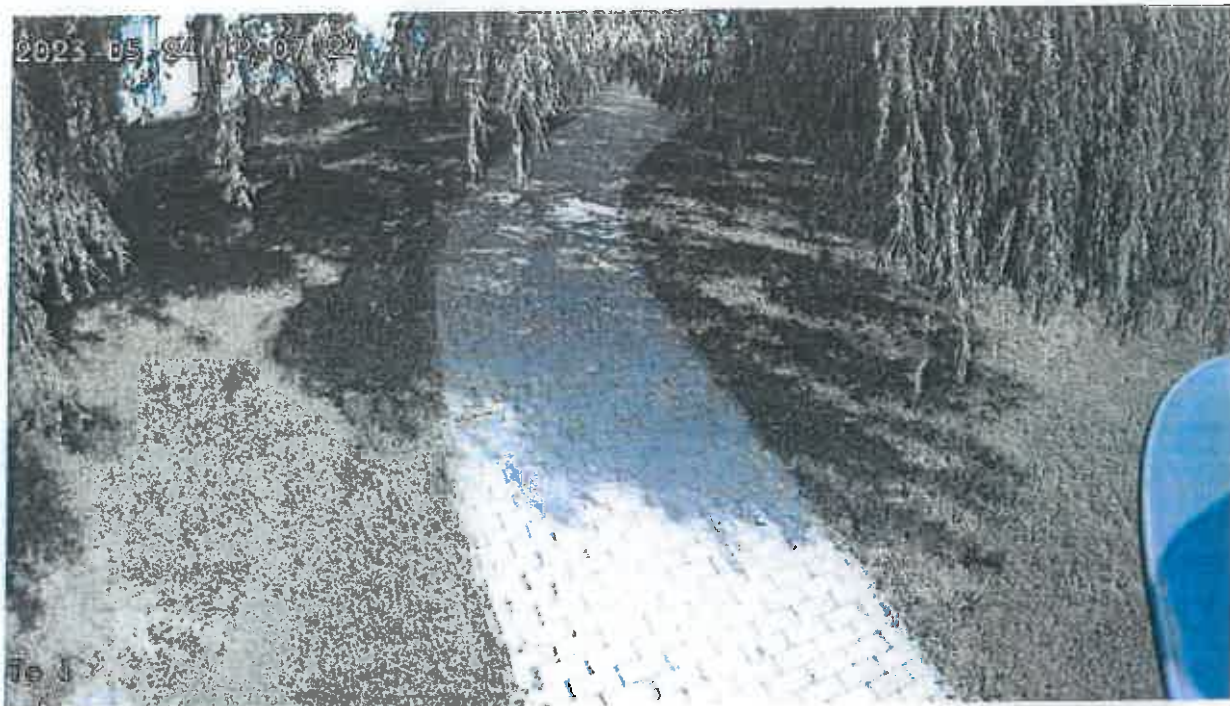

A térfigyelő kamerák által megfigyelt területek

Perbál felőli bevezető út, körforgalom

Magtár épület és a díszítő környezete

Telki – Patak utca kereszteződés

Akácfa utca és Rozmaring utca kereszteződés

Játszótér