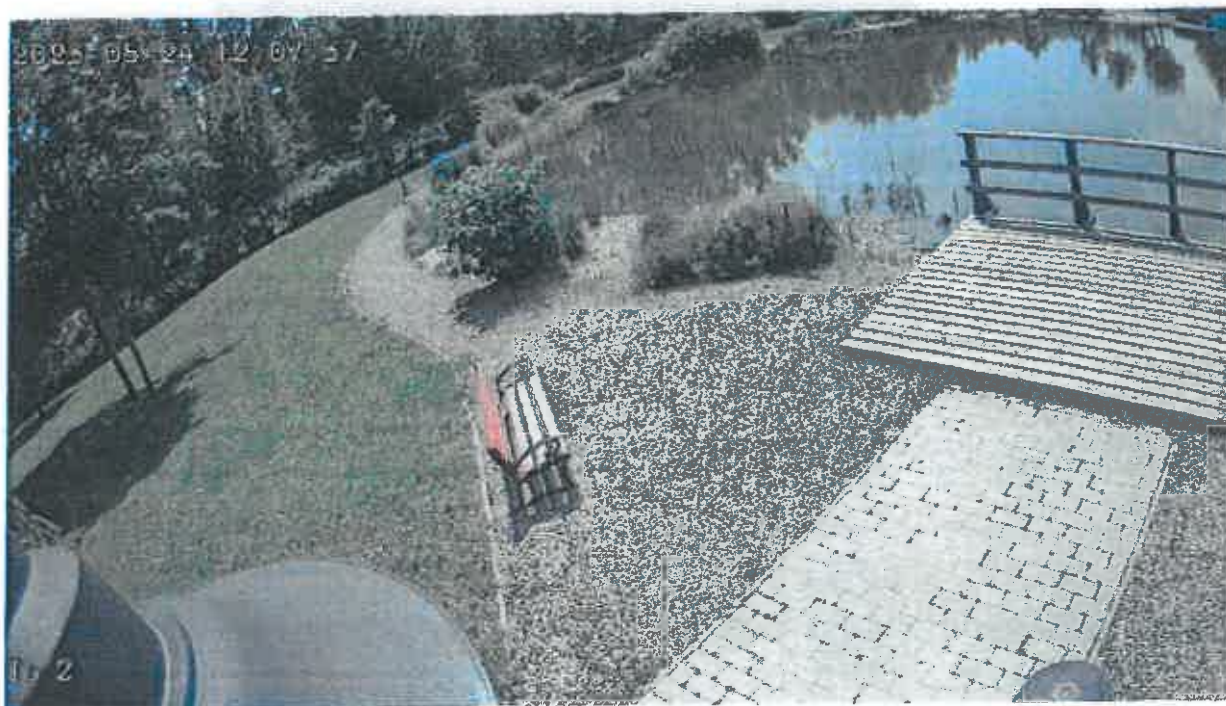

A térfigyelő kamerák által megfigyelt területek

Perbál felőli bevezető út, körforgalom

Magtár épület és a díszítő környezete

Telki – Patak utca kereszteződés

Akácfa utca és Rozmaring utca kereszteződés

Játszótér